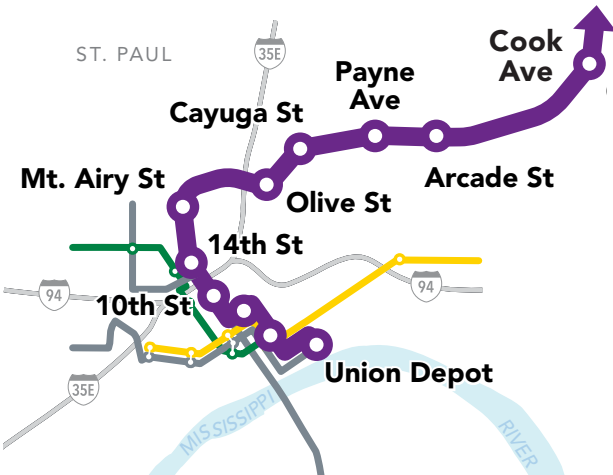

တၢ်လၢအိၣ်ဖဲ သိလုၣ်ဘၢး(စ) တၢ်လဲၤထီၣ်က့ၤလီၤ အချု သနု တဖၣ်

- သိလုၣ်သနု တၢ်မၤနီၣ်အထူၣ်
- တၢ်အိၣ်ကဒုလီၤလၢအိၣ်ဒီး တၢ်မၤလၢထီၣ်တၢ်, တၢ်ကပီၤ, ဒီး လီၤဆုၣ်နီၣ်
- တၢ်ဂ့ၢ်တၢ်ကျိၤ အလီၤ
- တၢ်ဟဲတုၤ-အဆၢကတီၢ် နီၢ်နီၢ် တၢ်ဂ့ၢ်တၢ်ကျိၤ
- တၢ်ဟ့ၣ်ပလီၤ အတၢ်တီၤပျဲ ဒီး ကျဲကပၤတၢ်ကစီၤထီၣ်တဖၣ်
- ပိးလီၤလၢအဖး သိလုၣ်ဘၢး(စ) အပုၤ ခးကတဖၣ်
- လဲးမး အစဲးတဖၣ်
- လုၣ်ယီၤ ပတုၣ်အလီၤ
- လီၤဆုၣ်နီၣ် ဖးထီ
- တၢ်တယၣ်ဒၢတဖၣ် ဒီး တၢ်တယၣ်လၢတၢ်သုကဒါက့ၤအီၤတဘျီကဒီး အဒၢတဖၣ်

သနု လီၤကဝီၤ တၢ်ရဲၣ်လီၤကျဲၤလီၤ

- Ramsey ကီၢ်ရၢၣ်ဒီးထံၣ် တီခိၣ်ရိၣ်မဲမၤ သနု တၢ်လီၤကဝီၤ တၢ်ရဲၣ်လီၤကျဲၤလီၤ မ့တမ့ၢ် ဒုးန့ၣ်ဖျါ လီၤကဝီၤ ဘၢၣ်စၢၤကျဲၤ ခီဖျါ St. Paul လီၤ.
- သနု လီၤကဝီၤ တၢ်ဖဲးတၢ်မၤကရူၢ် (Station Area Working Group) တဖၣ် ထံၣ် လီၢ်သးအခိၣ်ထံးတဘျီ လၢ လိစးပတုၣ်ဘၢၣ် 2023, ပုၤန့ၣ်လီၤပုၤန့ၣ်တၢ်တဖၣ် ဟံၣ်ဖျါထီၣ်သး ဖဲ 10th Street တုၤ Cook Avenue ကျဲၤ သနုတဖၣ်လီၤ.
- တၢ်ဖဲးတၢ်မၤကရူၢ်တဖၣ် ကထံၣ်လီၢ်ကဒီးသး လၢခဲတဘျးလၢ လၢကပၢ်လီၤ တၢ်လီၤတၢ်ကျဲၤ-လီၤတၢ်လီၤဆဲး တၢ်စုလီၤခိၣ်ခိၣ်တဖၣ် ဒီး တၢ်ထံၣ်စိလၢ ခါဆူညါ လီၤ.
- ယုထံၣ်တၢ်ဂ့ၢ်တၢ်ကျိၤ ဘၢၣ်သးဒီး သနု တၢ်လီၤကဝီၤ တၢ်ရဲၣ်လီၤကျဲၤလီၤ လၢ တၢ်ကျဲၤ ပုၤယဲၤသနုအဖီခိၣ်တက့ၢ်.
- ဆဲးကျဲၤ emma.lucken@co.ramsey.mn.us လၢကသုၣ်ညါအါထီၣ် တၢ်ဂ့ၢ်တၢ်ကျိၤတက့ၢ်.

ကွၢ်ဖဲ metrotransit.org/purple-line လၢကျဲၤ နဘျးစဲဒီး တၢ်တၢ်ကျဲၤ ဒီးဆဲးလီၤမံၤလၢ ကမၤန့ၢ် တၢ်ဂ့ၢ်တၢ်ကျိၤ ချးနံၤချးသီကသုအဂီၢ်တက့ၢ်.

နမ့ၢ်သးစဲလၢ Purple Line ပုၤမၤတၢ်ဖိကဟံဆူန့ၣ်ဃၢၤကရူၢ်, ပုၤတတၢ် တၢ်ကရၢကရိ, တၢ်ဖဲးတၢ်မၤ, မ့တမ့ၢ် မူးတဖၣ်အပူၤန့ၣ်, ဝံသးစူၤ န့ၣ်လီၤပုၤန့ၣ်မၤသကိးတၢ် န့ၣ်တက့ၢ်.

မၤတၢ်ဆဲးကျဲၤထီၣ်

ဆဲးလီၤမံၤလၢတၢ်ဆုၢ်တၢ်မၤသီထီၣ်တၢ်ဂ့ၢ်တၢ်ကျိၤ လၢအံၤမ့(လ) metrotransit.org/purple-line

ကိးပုၤဖဲး: 651-602-1955

အံၤမ့(လ) ပုၤဖဲး: purpleline@metrotransit.org

ပိာ်ထွဲထီၣ်ပုၤဖဲး:

@PurpleLineBRT

If you need this information in an alternative format or language, contact:

Si necesita esta información en un formato o idioma alternativo, póngase en contacto con:
Yog koj xav tau cov lus no txhais uas lus hmoob lossis xav tau ib tus neeg pab txhais cov lus no rau koj, tiv tauj:

Haddii aad dooneyso in aad macluumaadkan ku hesho siyaabo kale ama afaf kale, la xiriir:
နမ့ၢ်သးအိၣ်ဒီး န့ၢ်ဘၢၣ်တၢ်ဂ့ၢ်တၢ်ကျိၤတဖၣ်အံၤလၢတၢ်ခဲမံၤအကျိၤလၢတၢ်ကယုထၢတဖၣ်အံၤအဂီၢ်မ့တမ့ၢ်ကျိၤ, ဆဲးကျဲၤ

Colin Owens

ပုၤတတၢ်တၢ်မၤစၢၤတုၤလီၢ် တုၤကျဲၤ ပုၤ ပၢဆုၢ်ရဲၣ်ကျဲၤတၢ်
612-618-0495
colin.owens@metrotransit.org