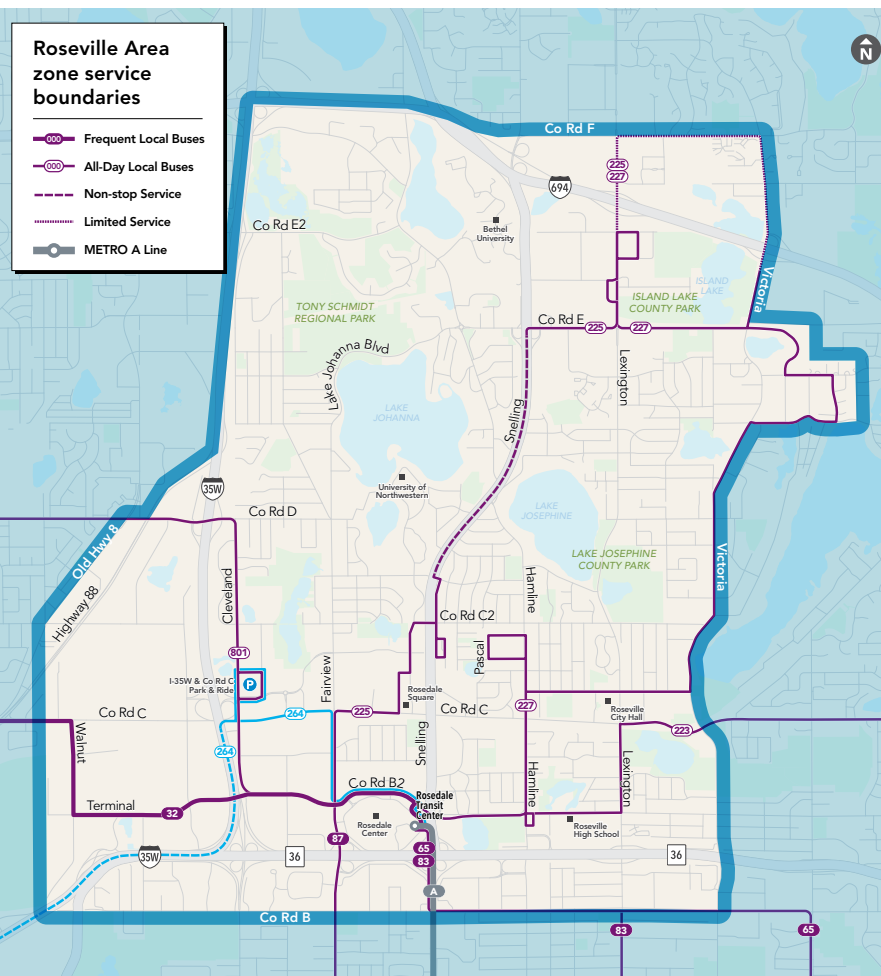

Lub npav ua tuaj tos koj!

Tivtas Metro micro. Nws nyob ze rau ntawm koj ib cheeb tsam zejzog.

Muaj ib qhov kev pab thauj neeg rau ntawm nejj ib cheeb tsam pib rau thaum lub 1 hli 2025. Metro micro yog ib qhov kev thauj neeg uas pheejig thiab siv tau yoojyim rau sawvdaws caij thiab cia koj toj npav/tsheb nqaj hlaus lossis coj koj ib qho chaw rau ib qho chaw nyob rau hauv Roseville, kuj toj rau tau METRO A Line.

Metro micro muab qhov kev khabseeb, thiab yoojyim caij kom pab tau zoo thiab kom tus nqe rau sawdaws caij

NWS SIV YOOJYIM:

Cia li order qhov sijhawm caij los ntawm kev rub (download) qhov Metro micro app lossis hu rau 651-602-1170. Peb mam li muab lub npav uas nyob ze koj tshaj plaws rau lub sijhawm ntawd tuaj tos koj thiab coj koj mus rau qhov chaw koj xav mus nyob rau qhov cheeb tsam uas lub npav ntawd khiav.

SIJHAWM NPAV KHIAV:

Zwj Hli-Zwj Kuab: 5:30 a.m. – 10:30 p.m.
Zwg Cag & Zwj Hnub: 7:00 a.m. – 10:30 p.m.

NQE PHEEJYIG:

Tus nqe yog \$2.50/\$3.25, nyob rau lub sijhawm koj mus. Them ua nyiaj ntsuab, daim Go-To Card, lossis Metro Transit qhov app. Toj tau rau cov npav thiab nqaj hlaus, xam li METRO A Line, yog dawb xwb.