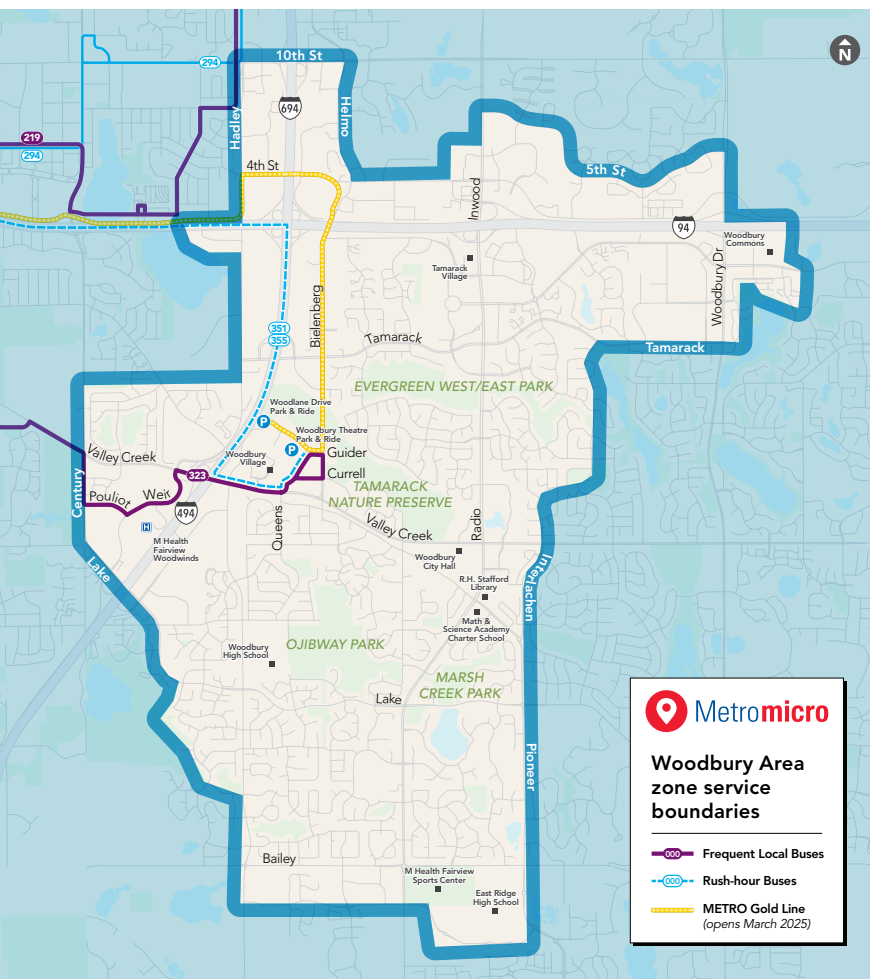

Lub npav ua tuaj tos koj!

Tivtas Metro micro. Nws nyob ze rau ntawm koj ib cheeb tsam zejzog.

SIV LI CAS

- Rub (Download) qhov Metro micro app ntawm App Store lossis Google Play. Yog tsis muaj lub smartphone? Hu 651-602-1170
- Tsim ib tug account nrog koj tus xovtooj thiab email
- Teem ib lub sijhawm caij, cia lawv tuaj tos koj thiab mus qhov chaw koj xav mus nyob rau cheebtsam lub npav khiav.

SIJHAWM NPAV KHIAV:

Zwj Hli-Zwj Kuab: 5:30 a.m. – 10:30 p.m.
Zwg Cag & Zwj Hnub: 7:00 a.m. – 10:30 p.m.

NQE PHEEJYIG:

Tus nqe yog \$2.50/\$3.25, nyob rau lub sijhawm koj mus. Them ua nyiaj ntsuab, daim Go-To Card, lossis Metro Transit qhov app. Toj tau rau cov npav thiab nqaj hlaus, thiab xam li METRO Gold Line, yog dawb xwb.