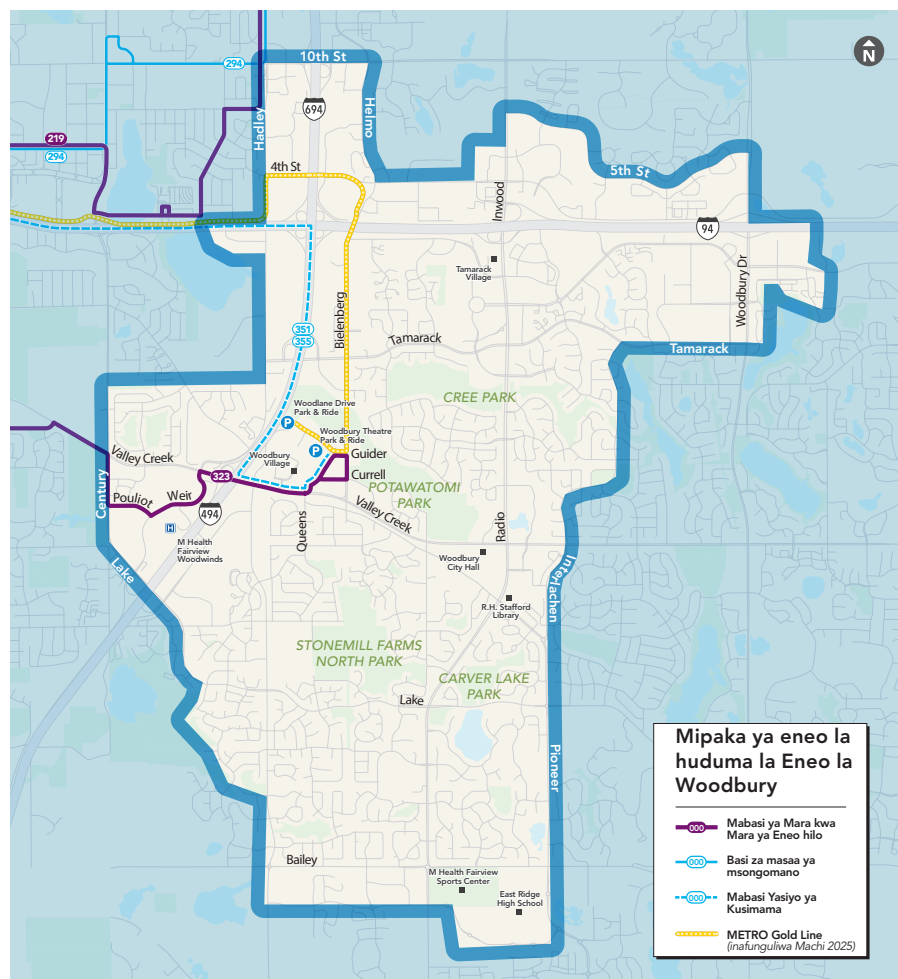

Basi inayokuja hadi pale ulipo!

Jiunganishe na Metro micro. Unaweza kuipata katika eneo la karibu na wewe.

Kuna huduma mpya inayopatikana katika eneo lako kuanzia mwezi wa Januari 2025. Metro micro ni huduma ya bei nafuu, inayoweza kufikiwa na ya kushiriki na wengine inayokukubalisha kujiunga na njia za usafiri zilizopo au kufanya safari za kuchukuliwa ulipo na kupelekwa unakotaka katika eneo la Woodbury, ikijumuisha muunganisho kwa METRO Gold Line itakayofunguliwa hivi karibuni.

Metro micro inaunganisha ustaarabu na urahisi wa kuabiri gari wewe binafsi pamoja na kushiriki gari na watu wengine kwa ubora na kwa bei nafuu.

NI RAHISI KUTUMIA:

Agiza tu gari kwa urahisi kwa kupakua programu ya Metro micro au kupiga simu kwa 651-602-1170. Tutakuunganisha wakati huo huo na basi ndogo iliyo karibu zaidi ili iweze kukuchukua na kukushukisha mahali popote katika eneo la huduma.

MASAA YA HUDUMA:

Jumatatu-Ijumaa: Saa 5:30 a.m. – 10:30 p.m.
Jumamosi na Jumapili: 7:00 a.m. – 10:30 p.m.

NI YA BEI NAFUU:

Malipo ya \$2.50/\$3.25, kulingana na masaa. Lipa kutumia pesa taslimu, Kadi ya Go-To, au kutumia programu ya Metro Transit. Uhamisho hadi kwenye mabasi na gari moshi, ikijumuisha METRO Gold Line, unafanyika bila malipo.